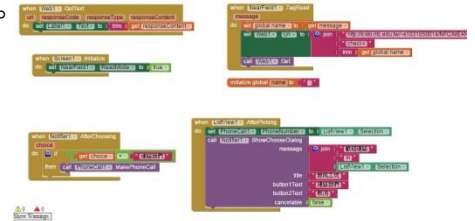

NFC個人運勢手環

指導教授：侯浩生 副教授

組員：洪錦庭 1031050036、張柏森 1031050014
劉慧雯 1031050040、陳俊添 1031050034

壹、摘要

本組專題的成品結合傳統文化與現代科技NFC達到創新創意之目的，經營模式則融入社會企業概念。

貳、系統內容

本組專題使用Inventor2的程式元件撰寫手機APP程式，資料與文字都存放在FTP伺服器中，顯示新增修改再配合Dreamweaver軟體連結資料庫顯示在APP畫面中。手環再加以設計把NFC加入進去，做完後再結合APP。

參、專題系統架構

肆、Inventor2

Inventor是使用元件程式，不用很高的程式設計技巧就能快速設計你所需要的APP功能，只需知道元件設計與特性就能快速學習輕鬆好用的Inventor2程式編輯。

圖一、Inventor2程式系統畫面

伍、專題結果

成功結合傳統手環與NFC，快速了解每日星座運勢。資料庫設定與Dreamweaver伺服器行為做連結，完成後用Inventor2完成APP製作，APP功能再顯示資料庫的數值。NFC再與我們的樣式手環做結合。完成了新式代有傳統味道的手工藝品