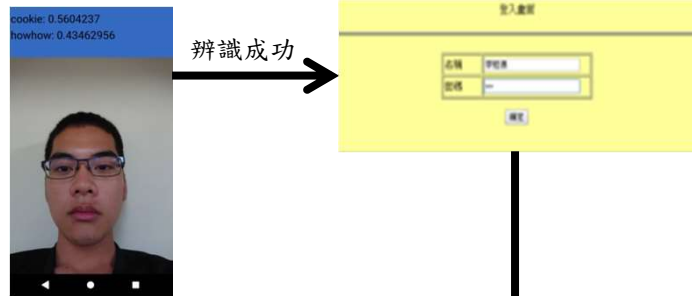

人臉辨識系統

指導教授:蔡年泰、王振民 老師

組員:李冠德1061050027、傅佳印1061050017、沈佑霖1061050013

壹、摘要

隨著時代的進步偷竊的事件越來越頻繁，居家安全也變成一個重要的議題。在台灣大部分的家庭都還是使用一般的鑰匙開門，有心人士也就有機可乘，智慧門鎖價格普遍偏高以至於大部分的家庭不願買單。在現在人手一部一機的時代，我們想做出能用手機結合人臉辨識，進而控制裝置的開關。

貳、系統架構

圖一、系統架構圖

參、操作流程介紹

辨識人臉

登入使用者介面

圖二、操作流程圖

肆、專題結果

圖三、網站開鎖頁面

圖四、實體展示