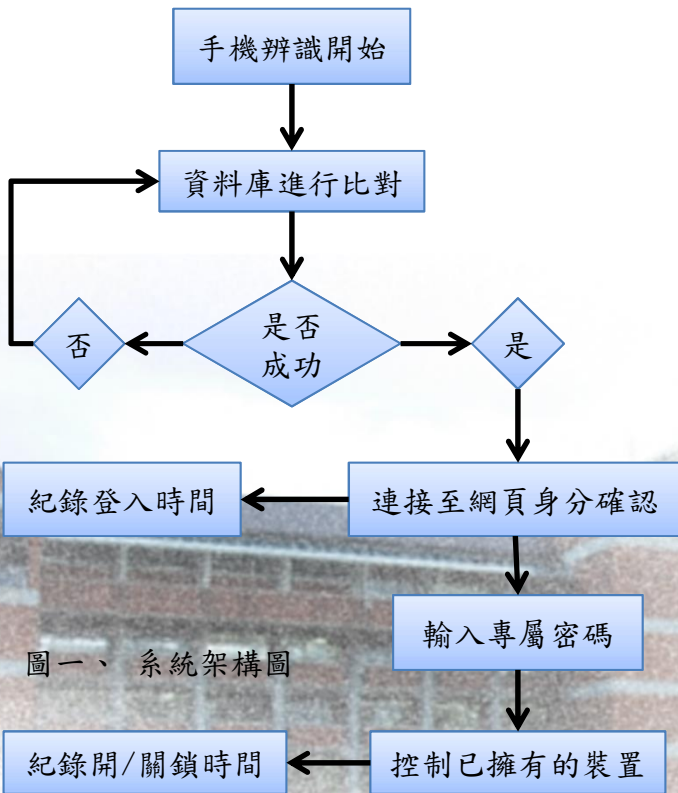

人臉辨識系統

指導教授:蔡年泰、王振民 老師

組員:李冠德1061050027、傅佳印1061050017、沈佑霖1061050013

壹、摘要

隨著時代的進步偷竊的事件越來越頻繁，居家安全也變成一個重要的議題。在台灣大部分的家庭都還是使用一般的鑰匙開門，有心人士也就有機可乘，智慧門鎖價格普遍偏高以至於大部分的家庭不願買單。在現在人手一部一機的時代，我們想做出能用手機結合人臉辨識，進而控制裝置的開關。

貳、系統架構

圖一、系統架構圖

參、操作流程介紹

辨識人臉

登入使用者介面

圖二、操作流程圖

肆、專題結果

圖三、網站開鎖頁面

圖四、實體展示